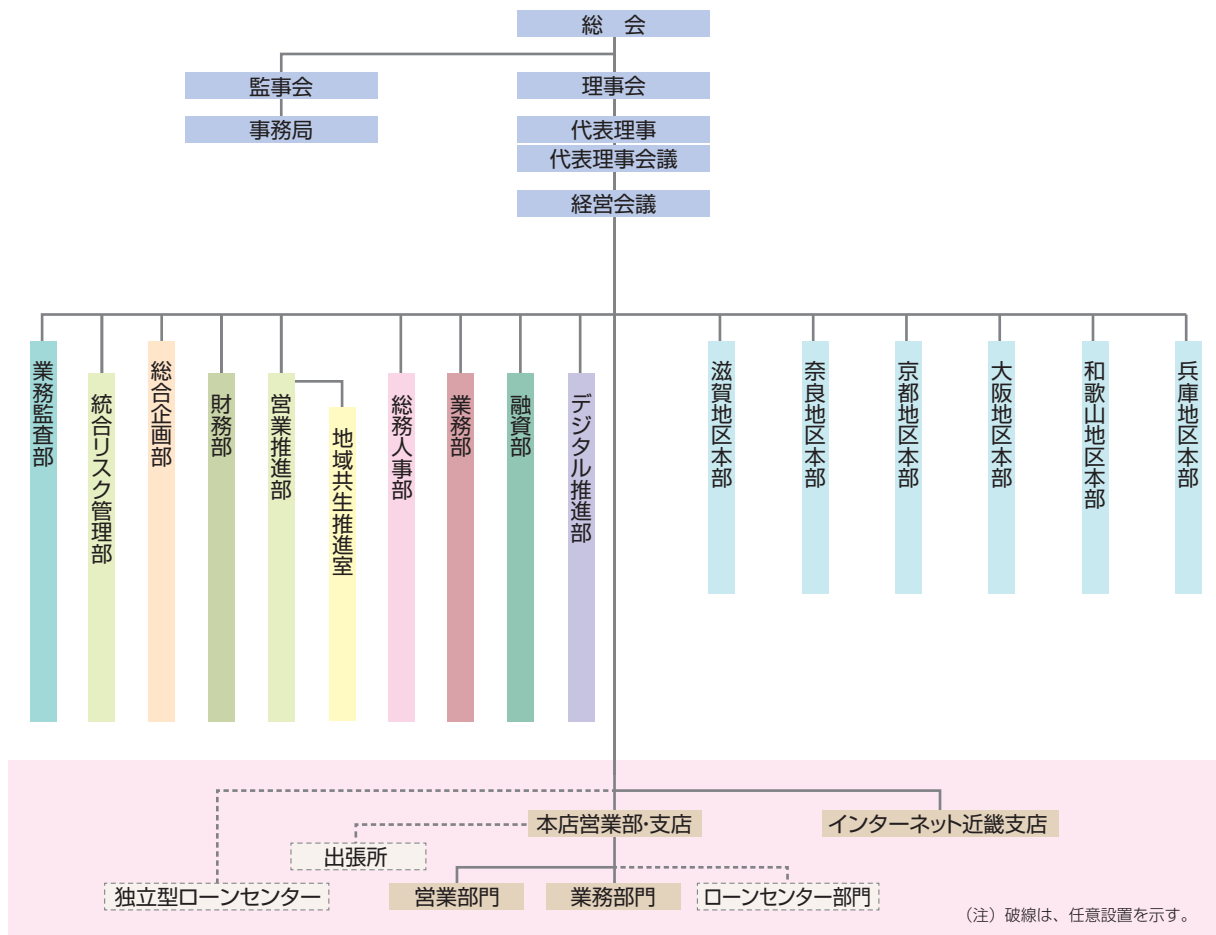

- 2月**
- 「ろうきんiDeCo Web申込み」の取扱い開始
  - 本店営業部70周年

- 3月**
- (株)格付投資情報センター(R&I)による発行体格付「(A-)」の発表
  - 「QR伝票作成システム」の導入

Web完結型マイプラン(4月)

第23回通常総会(6月)

2021年度「生活応援キャンペーン」(10月)

エイブル・アートSDGsプロジェクト2021(11月)

## 組織・職員の状況

### 業務組織機構図

(2022年4月1日現在)