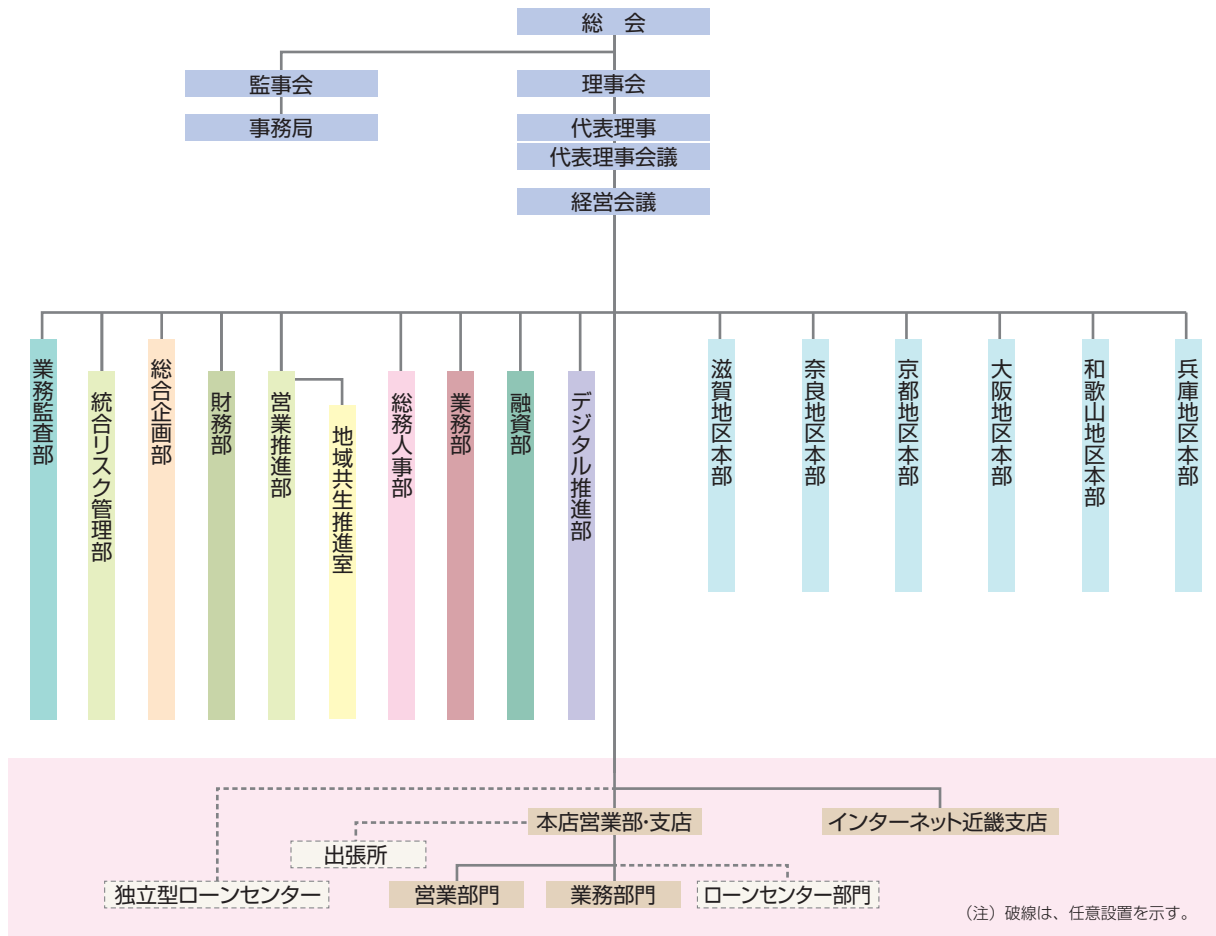

組織・職員の状況

業務組織機構図

(2024年4月1日現在)

当金庫を所属労働金庫とする労働金庫代理業者に関する事項

労働金庫代理業者の商号、名称または氏名	労働金庫代理業者が労働金庫代理業を営む営業所または事務所の名称
株式会社ろうきんビジネスサポート	近畿労働金庫事務代理店

(注) (株)ろうきんビジネスサポートは、2024年3月31日付で、労働金庫代理業を廃業いたしました。

職員の状況の内訳

区 分	2022年度末	2023年度末	うち男性	うち女性
一 般 職 員	889人	874人	495人	379人
そ の 他 の 従 業 員	194人	190人	51人	139人
合 計	1,083人	1,064人	546人	518人
平 均 年 齢	43歳11月	44歳4月	44歳3月	44歳4月
平 均 勤 続 年 数	15年3月	15年3月	16年2月	14年5月
平 均 給 与 月 額	433千円	444千円	503千円	381千円

(注) 1. 職員および従業員には、常勤の職員を記載し、臨時の職員は含まれていません。
2. 平均年齢、平均勤続年数、平均給与額は、それぞれ単位未満を切り捨てて表示しています。
3. 平均給与額は、賞与を除く3月中の平均給与月額です。

障がい者の雇用状況

障がい者人数	14人	雇用率	1.80%(法定雇用率2.3%)