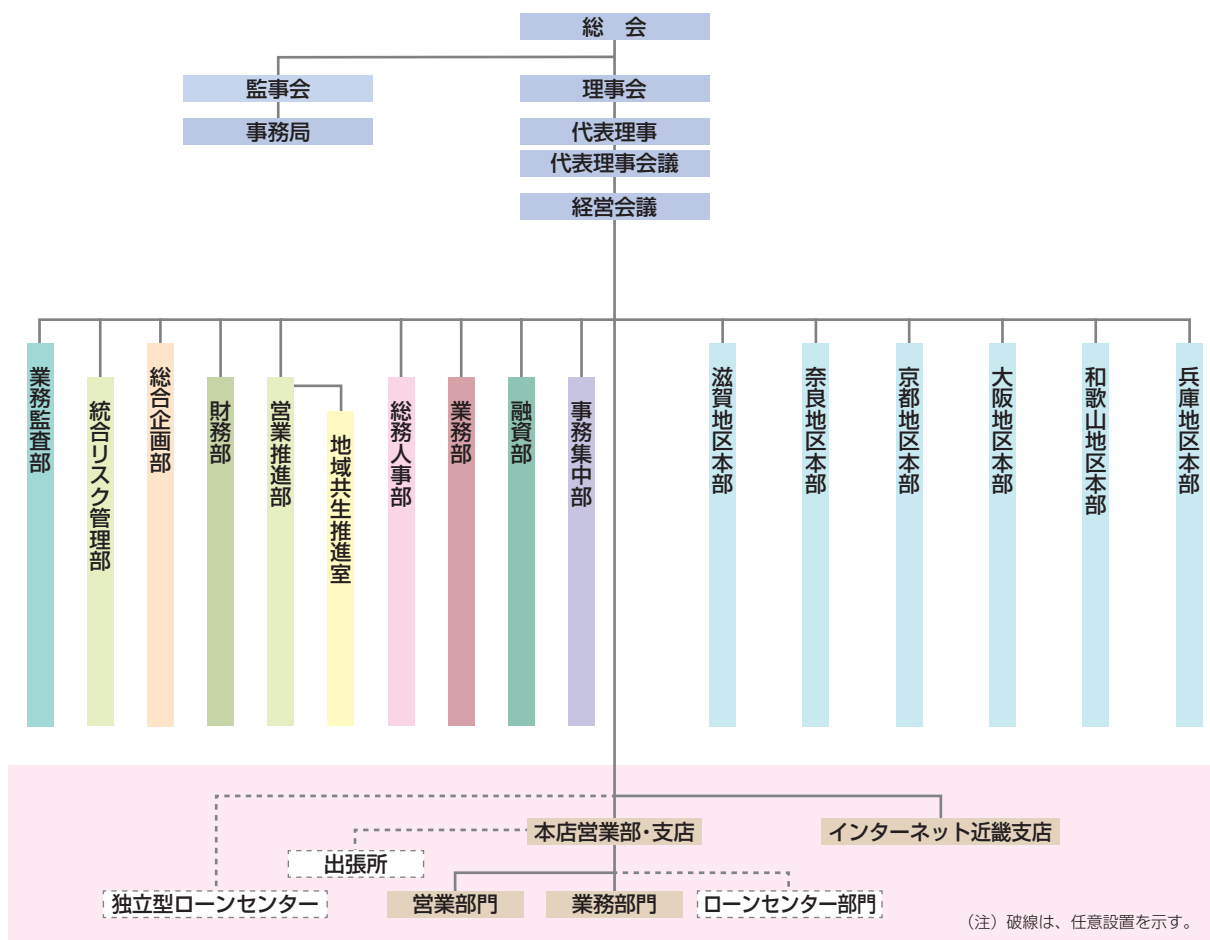

第21回通常総会（6月）

ろうきんアプリ（10月）

エイブル・アート近畿2019 ひと・アート・まち（11月）

2019年台風15号・19号 被災障がい者支援募金（12月）

組織・職員の状況

業務組織機構図

当金庫を所属労働金庫とする労働金庫代理業者に関する事項

労働金庫代理業者の商号、名称または氏名	労働金庫代理業者が労働金庫代理業を営む営業所または事務所の名称
株式会社ろうきんビジネスサポート	近畿労働金庫事務代理店