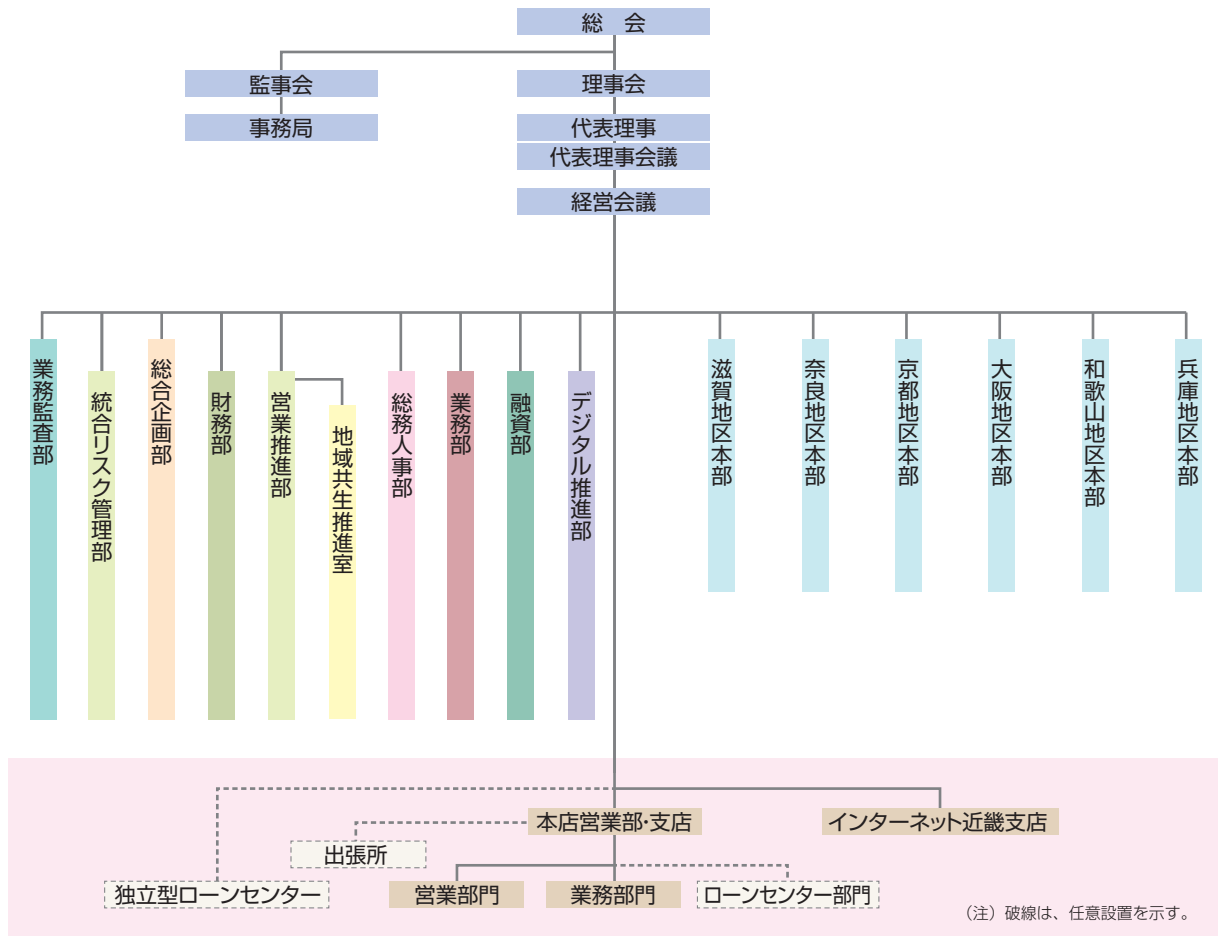

2月

- (株)格付投資情報センター(R&I)による発行体格付(「A-」)の発表
- 「ろうきんインターネットバンキング(団体向け)」のリニューアル
- 枚方支店40周年
- 串本出張所(旧・串本支店)40周年

3月

- 「エイブル・アートSDGsプロジェクト2021」(オンライン)の開催
- 明石支店40周年

エイブル・アートSDGsプロジェクト2021(3月)

組織・職員の状況

業務組織機構図

(2021年4月1日現在)

当金庫を所属労働金庫とする労働金庫代理業者に関する事項

労働金庫代理業者の商号、名称または氏名	労働金庫代理業者が労働金庫代理業を営む営業所または事務所の名称
株式会社ろうきんビジネスサポート	近畿労働金庫事務代理店

職員の状況の内訳

区分	2019年度末	2020年度末	うち男性	うち女性
一般職員	882人	892人	525人	367人
その他の従業員	186人	180人	35人	145人
合計	1,068人	1,072人	560人	512人
平均年齢	43歳4月	43歳6月	43歳7月	43歳4月
平均勤続年数	15年8月	15年7月	16年8月	14年4月
平均給与月額	417千円	414千円	469千円	354千円