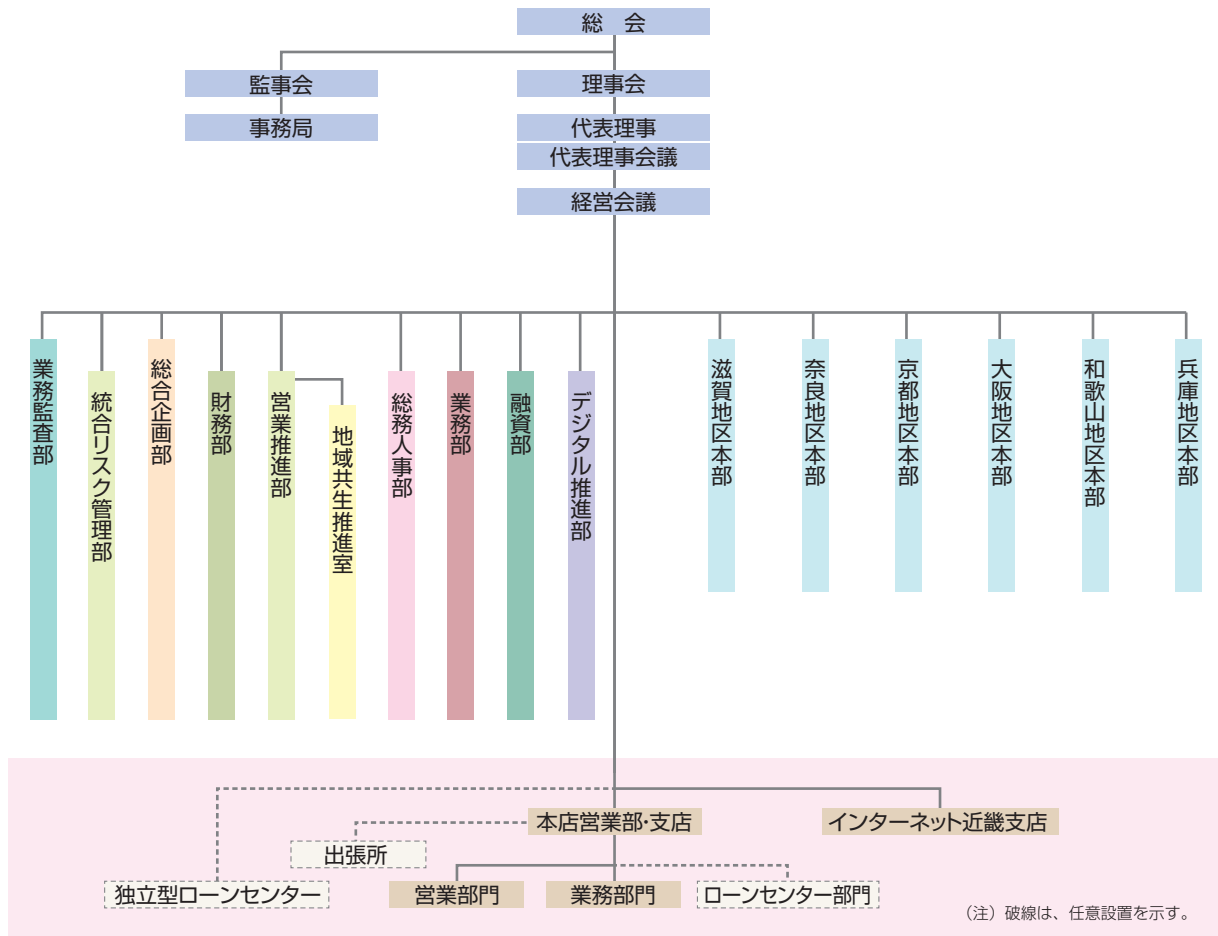

組織・職員の状況

業務組織機構図

(2025年4月1日現在)

当金庫を所属労働金庫とする労働金庫代理業者に関する事項

該当はありません。

職員の状況の内訳

区 分	2023年度末	2024年度末	うち男性	うち女性
一 般 職 員	874人	864人	477人	387人
そ の 他 の 従 業 員	190人	188人	55人	133人
合 計	1,064人	1,052人	532人	520人
平 均 年 齢	44歳4月	44歳9月	44歳11月	44歳7月
平 均 勤 続 年 数	15年3月	15年8月	16年7月	14年9月
平 均 給 与 月 額	444千円	451千円	514千円	387千円

(注) 1. 職員および従業員には、常勤の職員を記載し、臨時の職員は含まれていません。
2. 平均年齢、平均勤続年数、平均給与月額は、それぞれ単位未満を切り捨てて表示しています。
3. 平均給与月額は、賞与を除く3月中の平均給与月額です。

障がい者の雇用状況

障がい者人数	19人	雇用率	2.48%(法定雇用率2.5%)